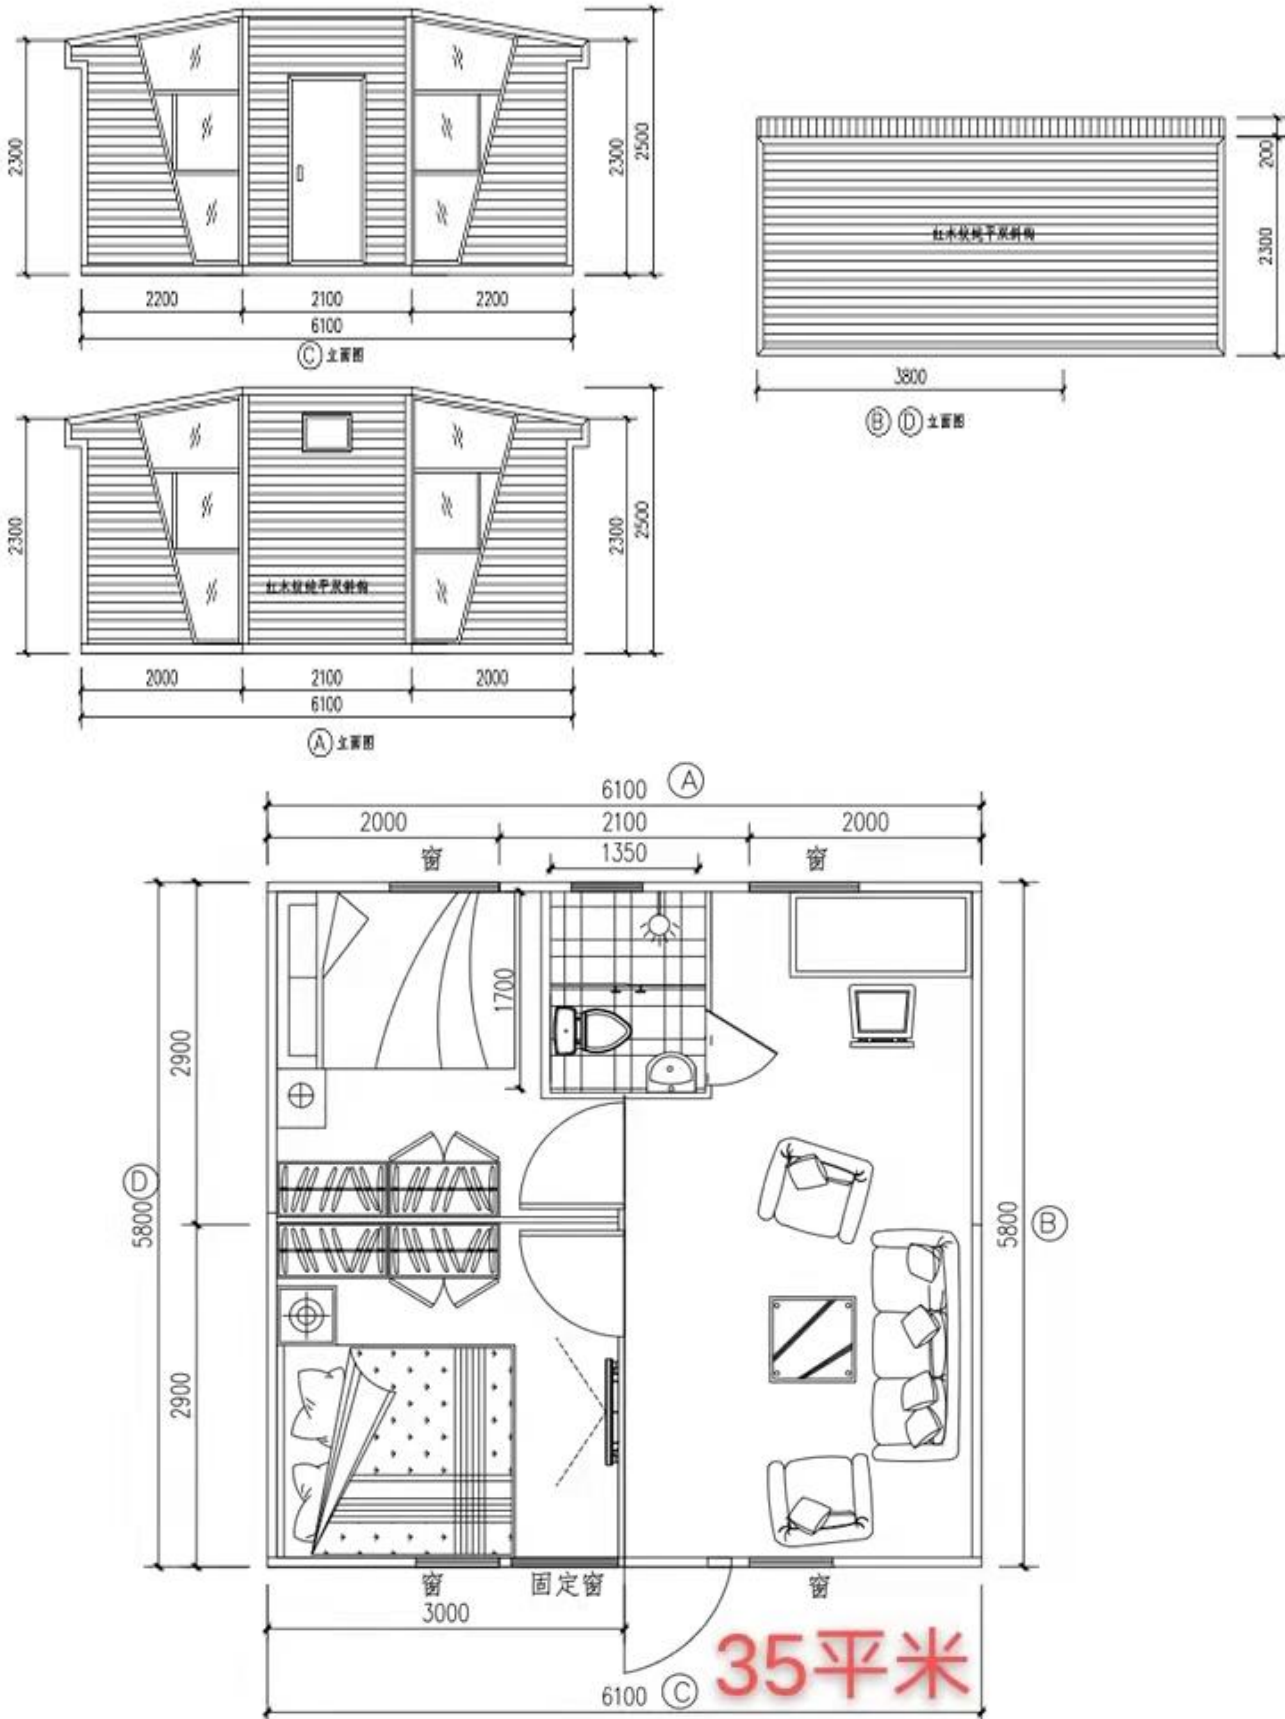

図面

※仕様は改良のため予告なく変更されることもあります。

※ ベッド・ソファ等は 含まれません。