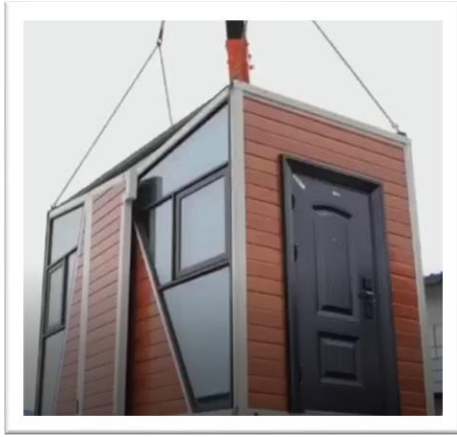

※ この状態から展開します。 ※