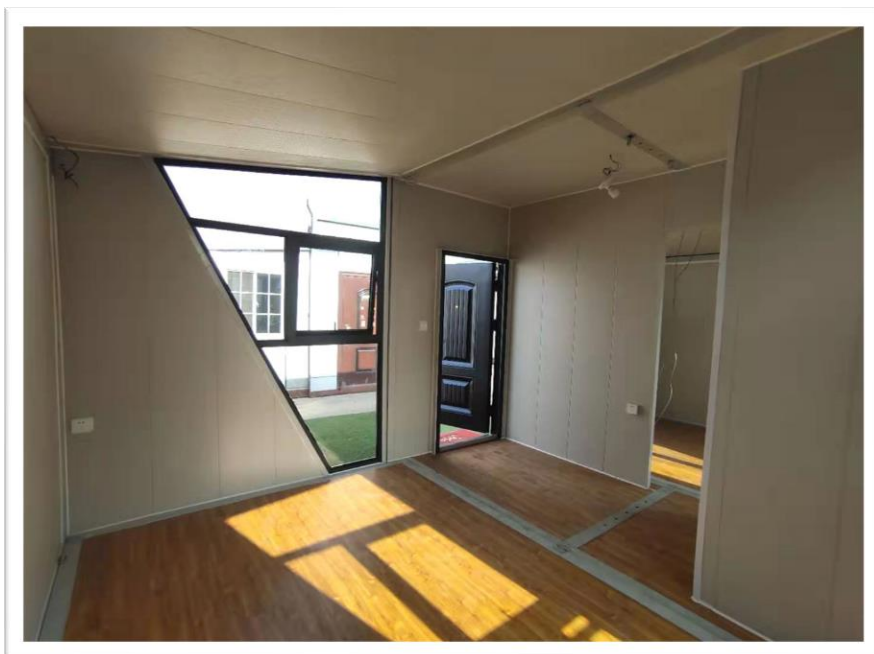

35㎡ 折り畳みハウス【タイプD】

… 双翼折畳房配置参数 …

株式会社 **LOSS**

<https://www.loss.co.jp>

折りたたみハウスとは...

移転・輸送しやすいように工夫され

現地でクレーンで下ろして展開するだけで完成するハウスです。

既存のプレハブ住宅とは一線を画すモダンなデザインとトイレやシャワー、洗面台は標準装備
バスルームの仕様はご要望に応じて変更することも可能です。キッチンも備えておりません。

(基礎工事、給湯設備等はお客様手配)

事務所・休憩所・店舗・趣味部屋・子供部屋としていかがでしょうか？

双翼折畳房配置参数

サイズ	展開サイズ:幅6100mm*長さ5800mm*高さ2500mm			
	折りたたみ後サイズ:幅2100mm×長さ5800mm×高さ2500mm			
	タイプ:ベッドルーム2室、リビングルーム1室、美しく装飾されたバスルーム1室。			
重量	3.98 t			
構成	立柱	80*80*2.0mm 亜鉛メッキ管	トイレ・バス	内壁用ケイ酸カルシウム板
	回転柱	75*3.0mm 亜鉛メッキ 円形管		防水粘着材
	上下梁	40*80*1.8mm 亜鉛メッキ管		インテリアパネル8mm 防水光沢一体型壁パネルと天井
	底框梁	10*溝鋼+80*80*2.0mm		80*80*195cmの扇形シャワールーム1室
		亜鉛メッキ管		サイフォントイレ1つ
	底框バー	40*60*1.8mm 亜鉛メッキ管		立柱式洗面台、温水・冷水管
	屋根・壁キール	30*50*1.7mm 亜鉛メッキ管	配電	床タイル：300*300 滑り止め床タイル
		20*40*1.2mm 亜鉛メッキ管		ラインとソケットはすべてアース線を含む4平方線
		40*40*1.5mm 亜鉛メッキ管		ランプ線はアース線を含む2.5平方線
	屋根	40*60*1.8mm 亜鉛メッキ管		各部屋には、1つのスイッチ、複数のソケット
		1.0mm亜鉛メッキ鋼板		および1つのLEDシーリングライトがあります。
		7cm グラスファイバー断熱綿		9-12ピットは1つを空にします。
	壁	9mmOSBボード		ソケット110V、照明110V、すべての電気製品はCE認定に
		一体型壁パネル天井		準拠しており、仕様に厳密に従って設置されています。
	地板	15mm竹板1.22*2.44m		壁
壁	外壁16mmポリウレタン金属彫刻パネル	内壁用一体型サイディング		
	壁	7cmガラスファイバー断熱綿		
ドアと窓		屋外ドア：クラスA屋外防紫外線盗難防止ドア・メカニカルロック付き、960 * 2050		
	後面壁にアルミニウム合金の二重層強化ガラス窓 / バスルームに 1400*600mmの外側の吊り窓			
	バスルームの引き戸1枚・1200*2000mm、白いアルミニウム合金のすりガラスの引き戸、内部にロック付き			
	屋内ドア：スチールと木製のセットドア2枚、白色、圧力ロックとドア吸引付き、フレームの厚さ9cm			
パッケージ	パッケージは工業用ラップフィルムは、一体に梱包され、屋内特殊リテーナがいくつか			
利点	<p>1、効果的に住宅の使用可能面積を増やし、折りたたむための輸送と移動が簡単です。</p> <p>2、家には独自の装飾と底枠があり、土地を硬化させる必要がなく、違法建築の問題もありません。</p> <p>3、家の壁は4つの構造に分かれています。 外壁金属彫刻板、ポリウレタン断熱効果、中間スチールキール+ファイバーシルク断熱綿、効果的な断熱断熱 内部層は、OSBプレートを使用できます。また、壁パネルは美しくシンプルで 防水と防湿性があります。</p> <p>4、屋根は5層構造を採用しています。 上層は耐久性に優れた1.0mm亜鉛メッキ鋼板溶接されています。 屋根の上層には 防水・断熱膜が敷かれ効果的に住宅の防水性能を解決し、住宅の断熱効果を高めます。 ミドルスチールキール+ガラスファイバー断熱綿は効果的な断熱、OSBボードは屋内ベースに使用。 美しくエレガントな一体型ウォールパネル天井に変更可能。</p> <p>5、床は15mm梁の特殊板竹合板を使用し、環境に優しく防水・防湿性に優れ、可塑性と耐変形性に優れています。</p> <p>6、外壁ガラスは、断熱効果の高いアルミ合金複層ガラスを使用しています。 個人の好みに合わせてガラスの形状を特別に設計することができ、形状の多様性はお客様次第です。</p>			
備考	1、この製品は折り畳み式シリーズであるため、ギャップや部品の一部は、お客様ご自身で行う必要があります。			