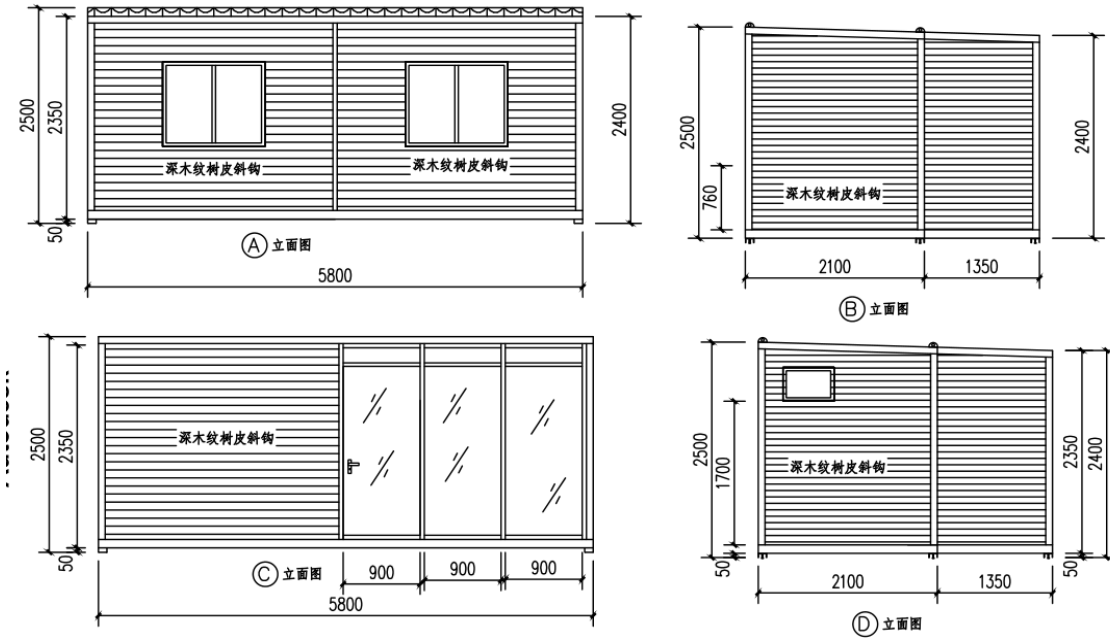

図面

※仕様は改良のため予告なく変更されることもあります。

A户型立面图