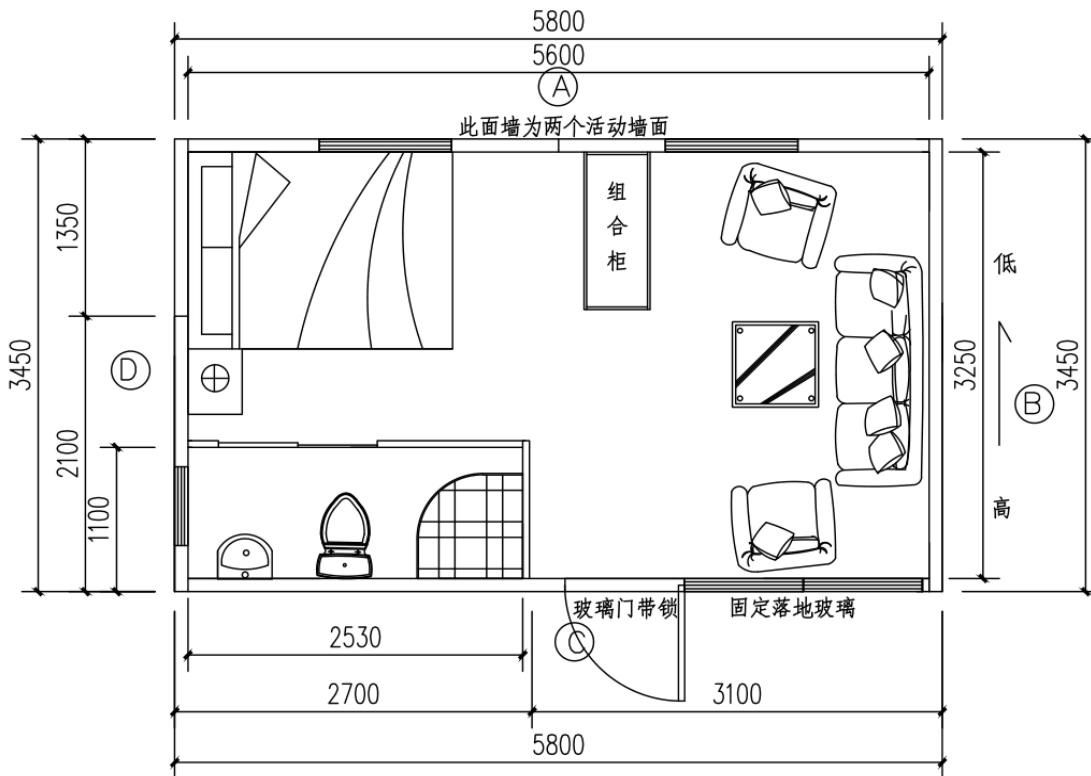

# 双翼折畳房配置参数

サイズ	展開サイズ:幅3450mm×長さ5800mm×高さ2500mm 3.9t			
	折りたたみ後サイズ:幅2100mm×長さ5800mm×高さ2500mm			
	タイプ:20㎡-1部屋			
重量	1.98 t			
構成	立柱	80*80*2.0mm 亜鉛メッキ管	トイレ・バス	内壁のケイ酸カルシウムプレートは底を打った
	回転柱	75*3.0mm 亜鉛メッキ 円形管		防水自己接着コイル
	上下梁	40*80*1.8mm 亜鉛メッキ管		インテリアパネル8mm防水光沢統合壁パネルと天井
	底框梁	10*溝鋼+80*80*2.0mm 亜鉛メッキ管		一体型バスパー・レインシャワーセット
	底框バー	40*60*1.8mm 亜鉛メッキ管		サイフォントイレ1つ
	屋根・壁キール	30*50*1.7mm 亜鉛メッキ管		80*80*195cm ファンシャワールーム1つ
		20*40*1.2mm 亜鉛メッキ管		立柱式洗面台、温水・冷水管
		40*40*1.5mm 亜鉛メッキ管		地上タイル:300 * 300の滑り止め床タイル
		40*60*1.8mm 亜鉛メッキ管		水道管の付属品
	屋根	1.0mm亜鉛メッキ鋼板		地板
		7cm グラスファイバー断熱綿	配電	各部屋に1つのスイッチがあります、LEDトップライトは1つ
		天井は、ベースプレート9mmOSBボード/統合された壁ガードトップを打つ		1つインレットとソケットは4平方線/アース線を含む ライトラインは2.5平方ワイヤを使用しています/アース線を含む
	壁	外壁16mmポリウレタン金属彫刻板	9-12ビットは1つを空にします	ソケット110V、照明110V、すべての電気製品はCE認定に準拠しており、仕様に厳密に従って設置されています。
		7cmガラス繊維保温綿		
		内壁は、9mm OSBボード/統合された壁ガードボードを打つ		
ドアや窓	屋外ドア:床から天井までのアルミニウム合金二重強化ガラスドア(外側に開いて開く)			
	リアウォールアルミ合金2層強化ガラス窓			
	トイレドア:1.2m×2mアルミガラスドア			
パッケージ	パッケージは工業用ラップフィルムは、一体に梱包され、屋内特殊リテーナがいくつか			
利点	<p>1、効果的に住宅の使用面積を増加させ、折りたたむための輸送と移動が簡単です。</p> <p>2、住宅は、土地硬化を必要とせず、建設のトラブルを持っていない、底フレームを含む装飾を備えています。</p> <p>3、家の壁は4つの構造に分かれています。</p> <p>外壁金属彫刻板、ポリウレタン断熱効果、中間鋼キール+繊維糸断熱綿、効果的な断熱断熱</p> <p>内部層は、OSBプレートを使用して底を打つことができ、また、統合された壁パネルを使用して、美しく、簡潔で防水と湿気防止を使用することができます。</p> <p>4、屋根は5層構造を採用しています。</p> <p>上部は1.0mm亜鉛メッキ鋼板溶接、耐久性と堅牢性、上部再敷設防水断熱コイル</p> <p>屋根全体、効果的に住宅の防水性能を解決し、住宅の断熱効果を増加させます。</p> <p>5、床は15mm橋の特別な板竹のゴム板を使用し、防水および湿気抵抗力がある環境保護に優れた強い可塑性および変形抵抗力があります。</p> <p>6、外壁ガラスは、アルミニウム合金二重中空ガラスを採用し、良好な断熱効果</p> <p>ガラス形状は、特別な設計を行うために個人的な好みに応じて、百変形状はあなた次第です。</p>			
備考	<p>1、この製品は折り畳み式シリーズであるため、ギャップや部品の一部は、お客様ご自身で行う必要があります。</p> <p>インストールビデオとグラフィック解説を提供します。</p>			

# 図面

※仕様は改良のため予告なく変更されることもあります。

A户型立面图

A户型

※ ベッド・ソファ等は 含まれません。

※ この状態で輸送いたします。 ※

※ 標準装備のトイレ・シャワー・洗面台 ※

備考欄

A large rectangular area with a green border, containing multiple horizontal dotted lines for writing notes.